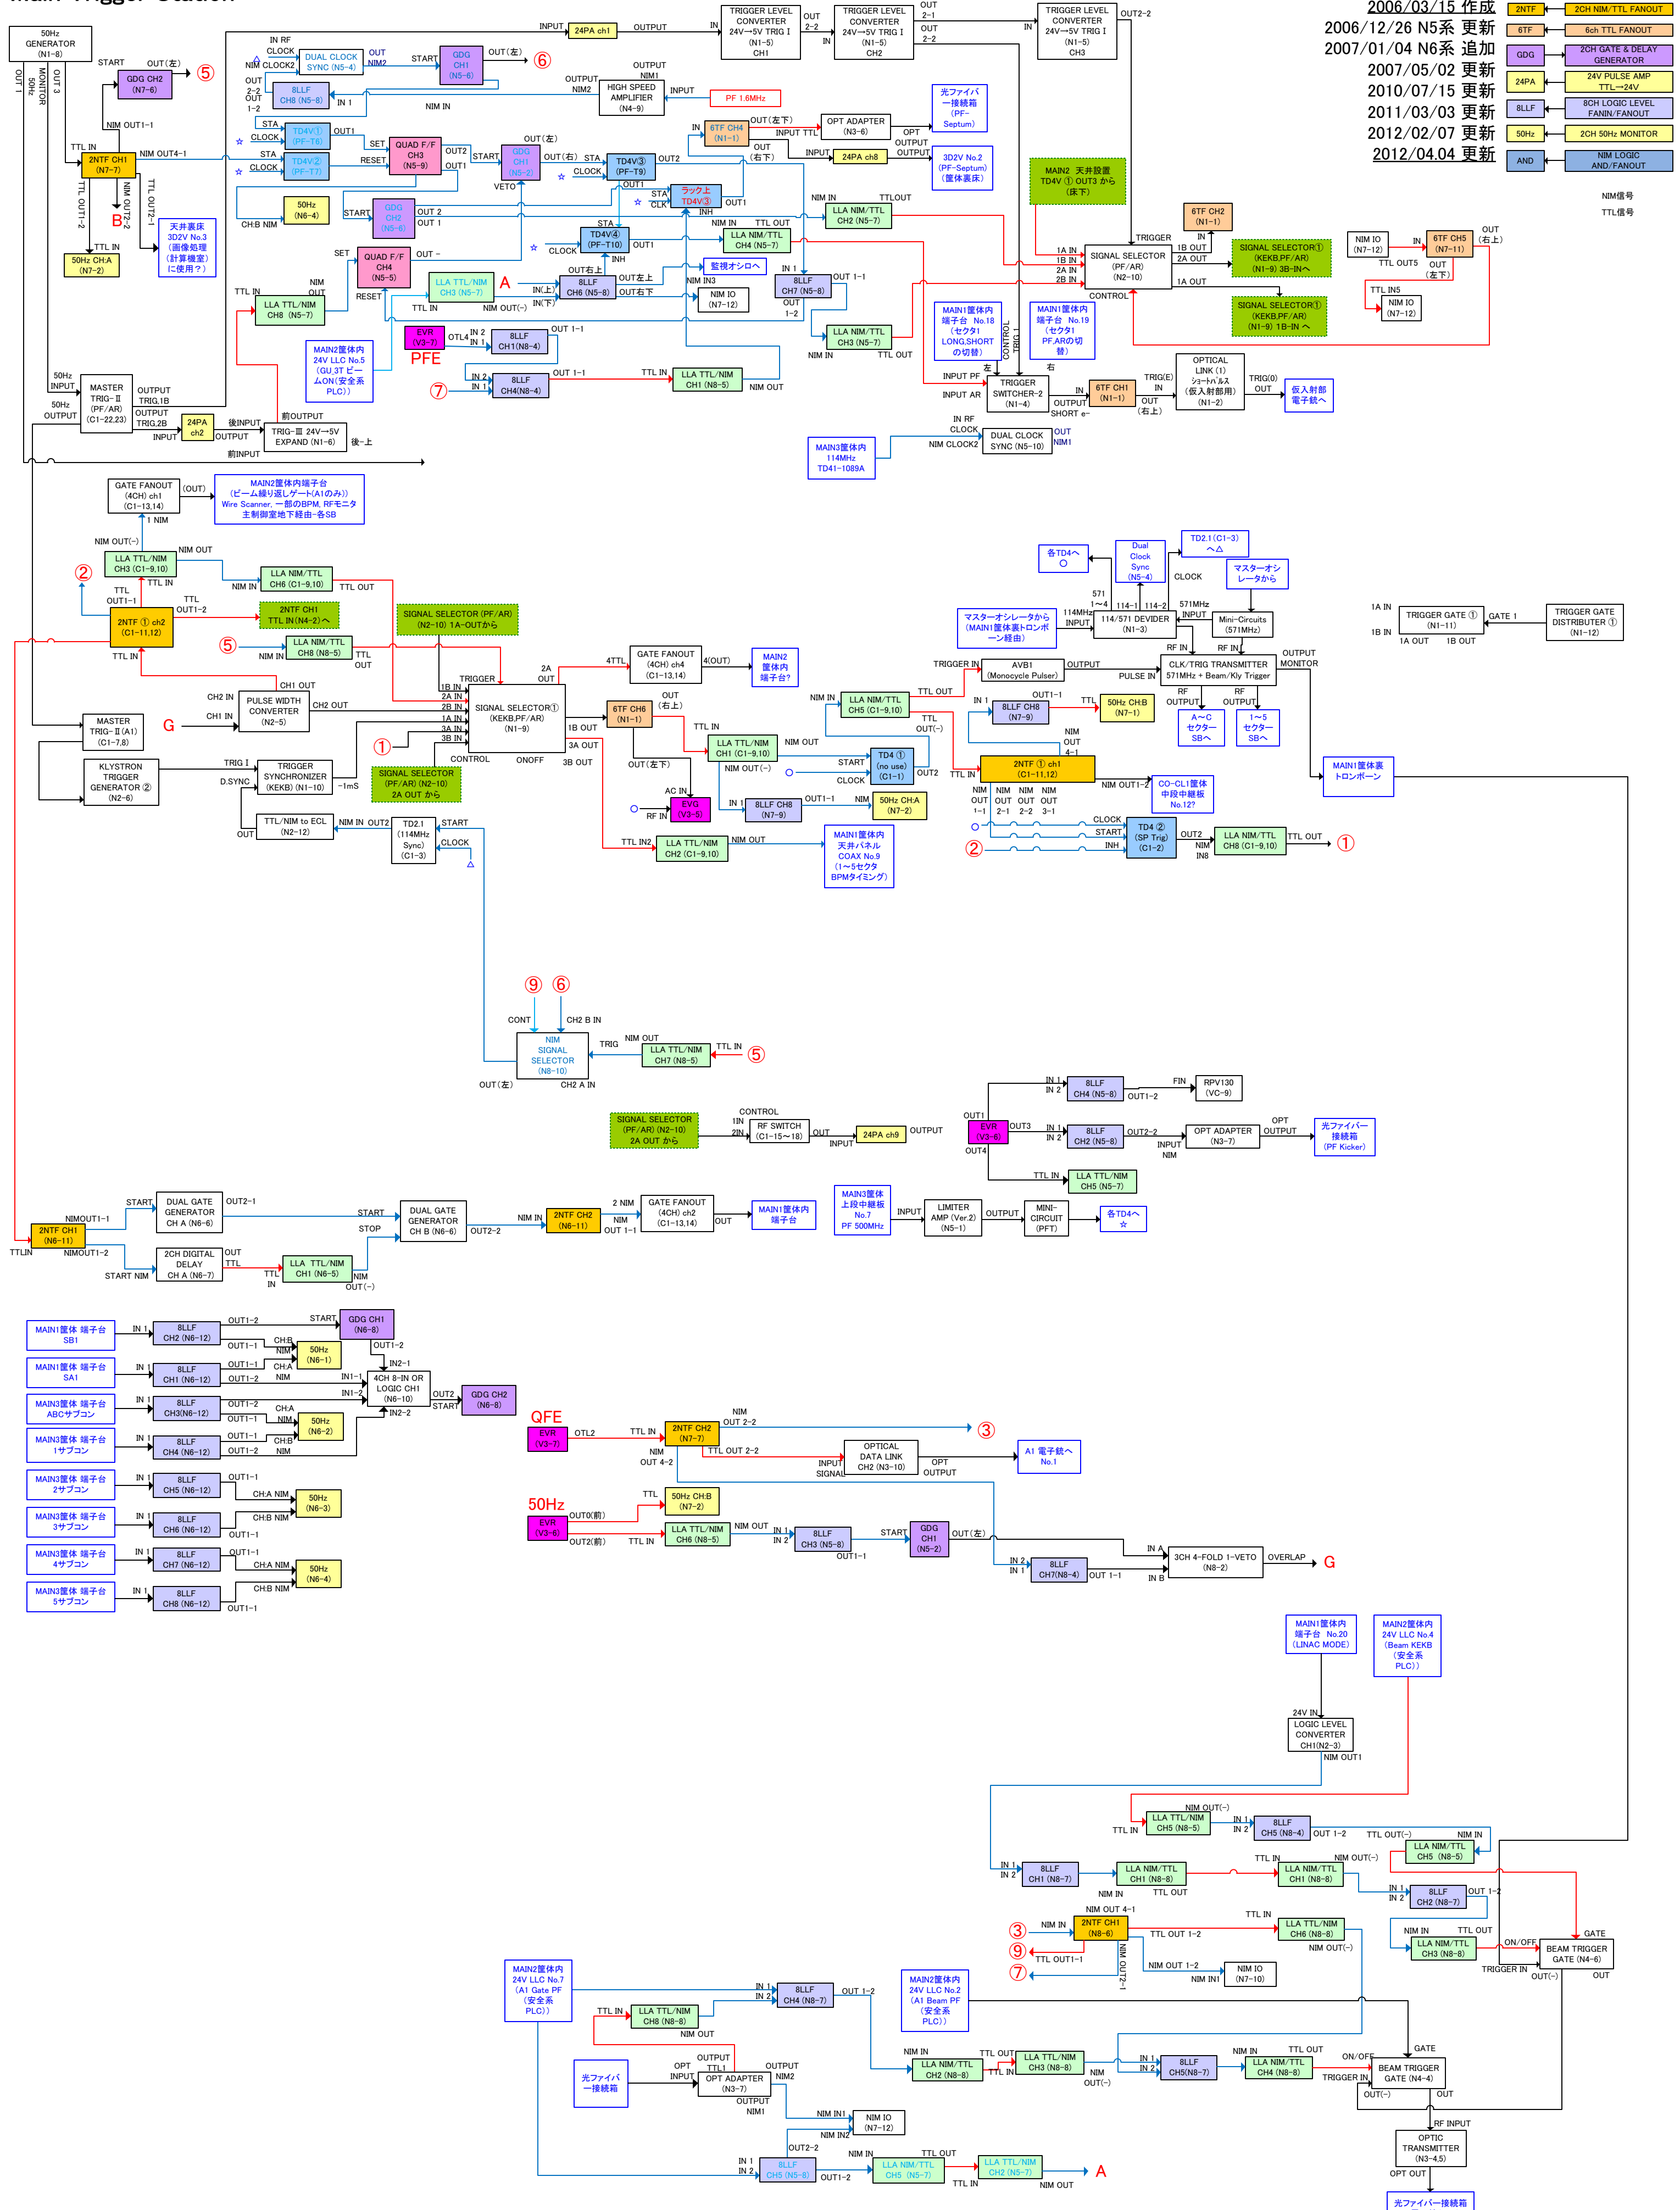

Main Trigger Station

2006/03/15 作成
2006/12/26 N5系 更新
2007/01/04 N6系 追加
2007/05/02 更新
2010/07/15 更新
2011/03/03 更新
2012/02/07 更新
2012/04/04 更新

LLA	LOGIC LEVEL ADAPTER
2NTF	2CH NIM/TTL FANOUT
6TF	6ch TTL FANOUT
GDG	2CH GATE & DELAY GENERATOR
24PA	24V PULSE AMP
8LLF	8CH LOGIC LEVEL FANIN/FANOUT
50Hz	2CH 50Hz MONITOR
AND	NIM LOGIC AND/FANOUT

NIM番号
TTL番号

QFE

50Hz

24V

24V

24V

24V

24V

24V

24V

24V