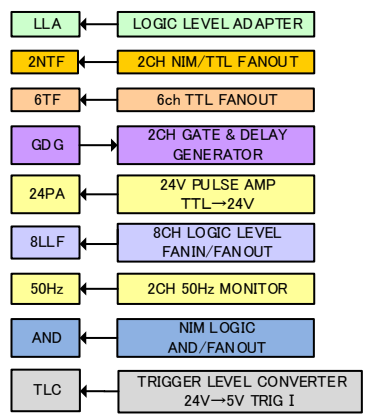

Main Trigger Station 2018/11/07 更新

- 2006/03/15 作成
- 2016/09/28 更新
- 2016/10/12 更新
- 2016/11/24 更新
- 2017/01/27 更新
- 2017/02/08 更新
- 2017/04/05 更新
- 2017/09/05 更新
- 2017/11/20 更新
- 2018/01/19 更新
- 2018/01/30 更新
- 2018/05/07 更新
- 2018/11/07 更新

TD4V撤去への変更箇所

TRIPLE SYNC 導入への変更箇所