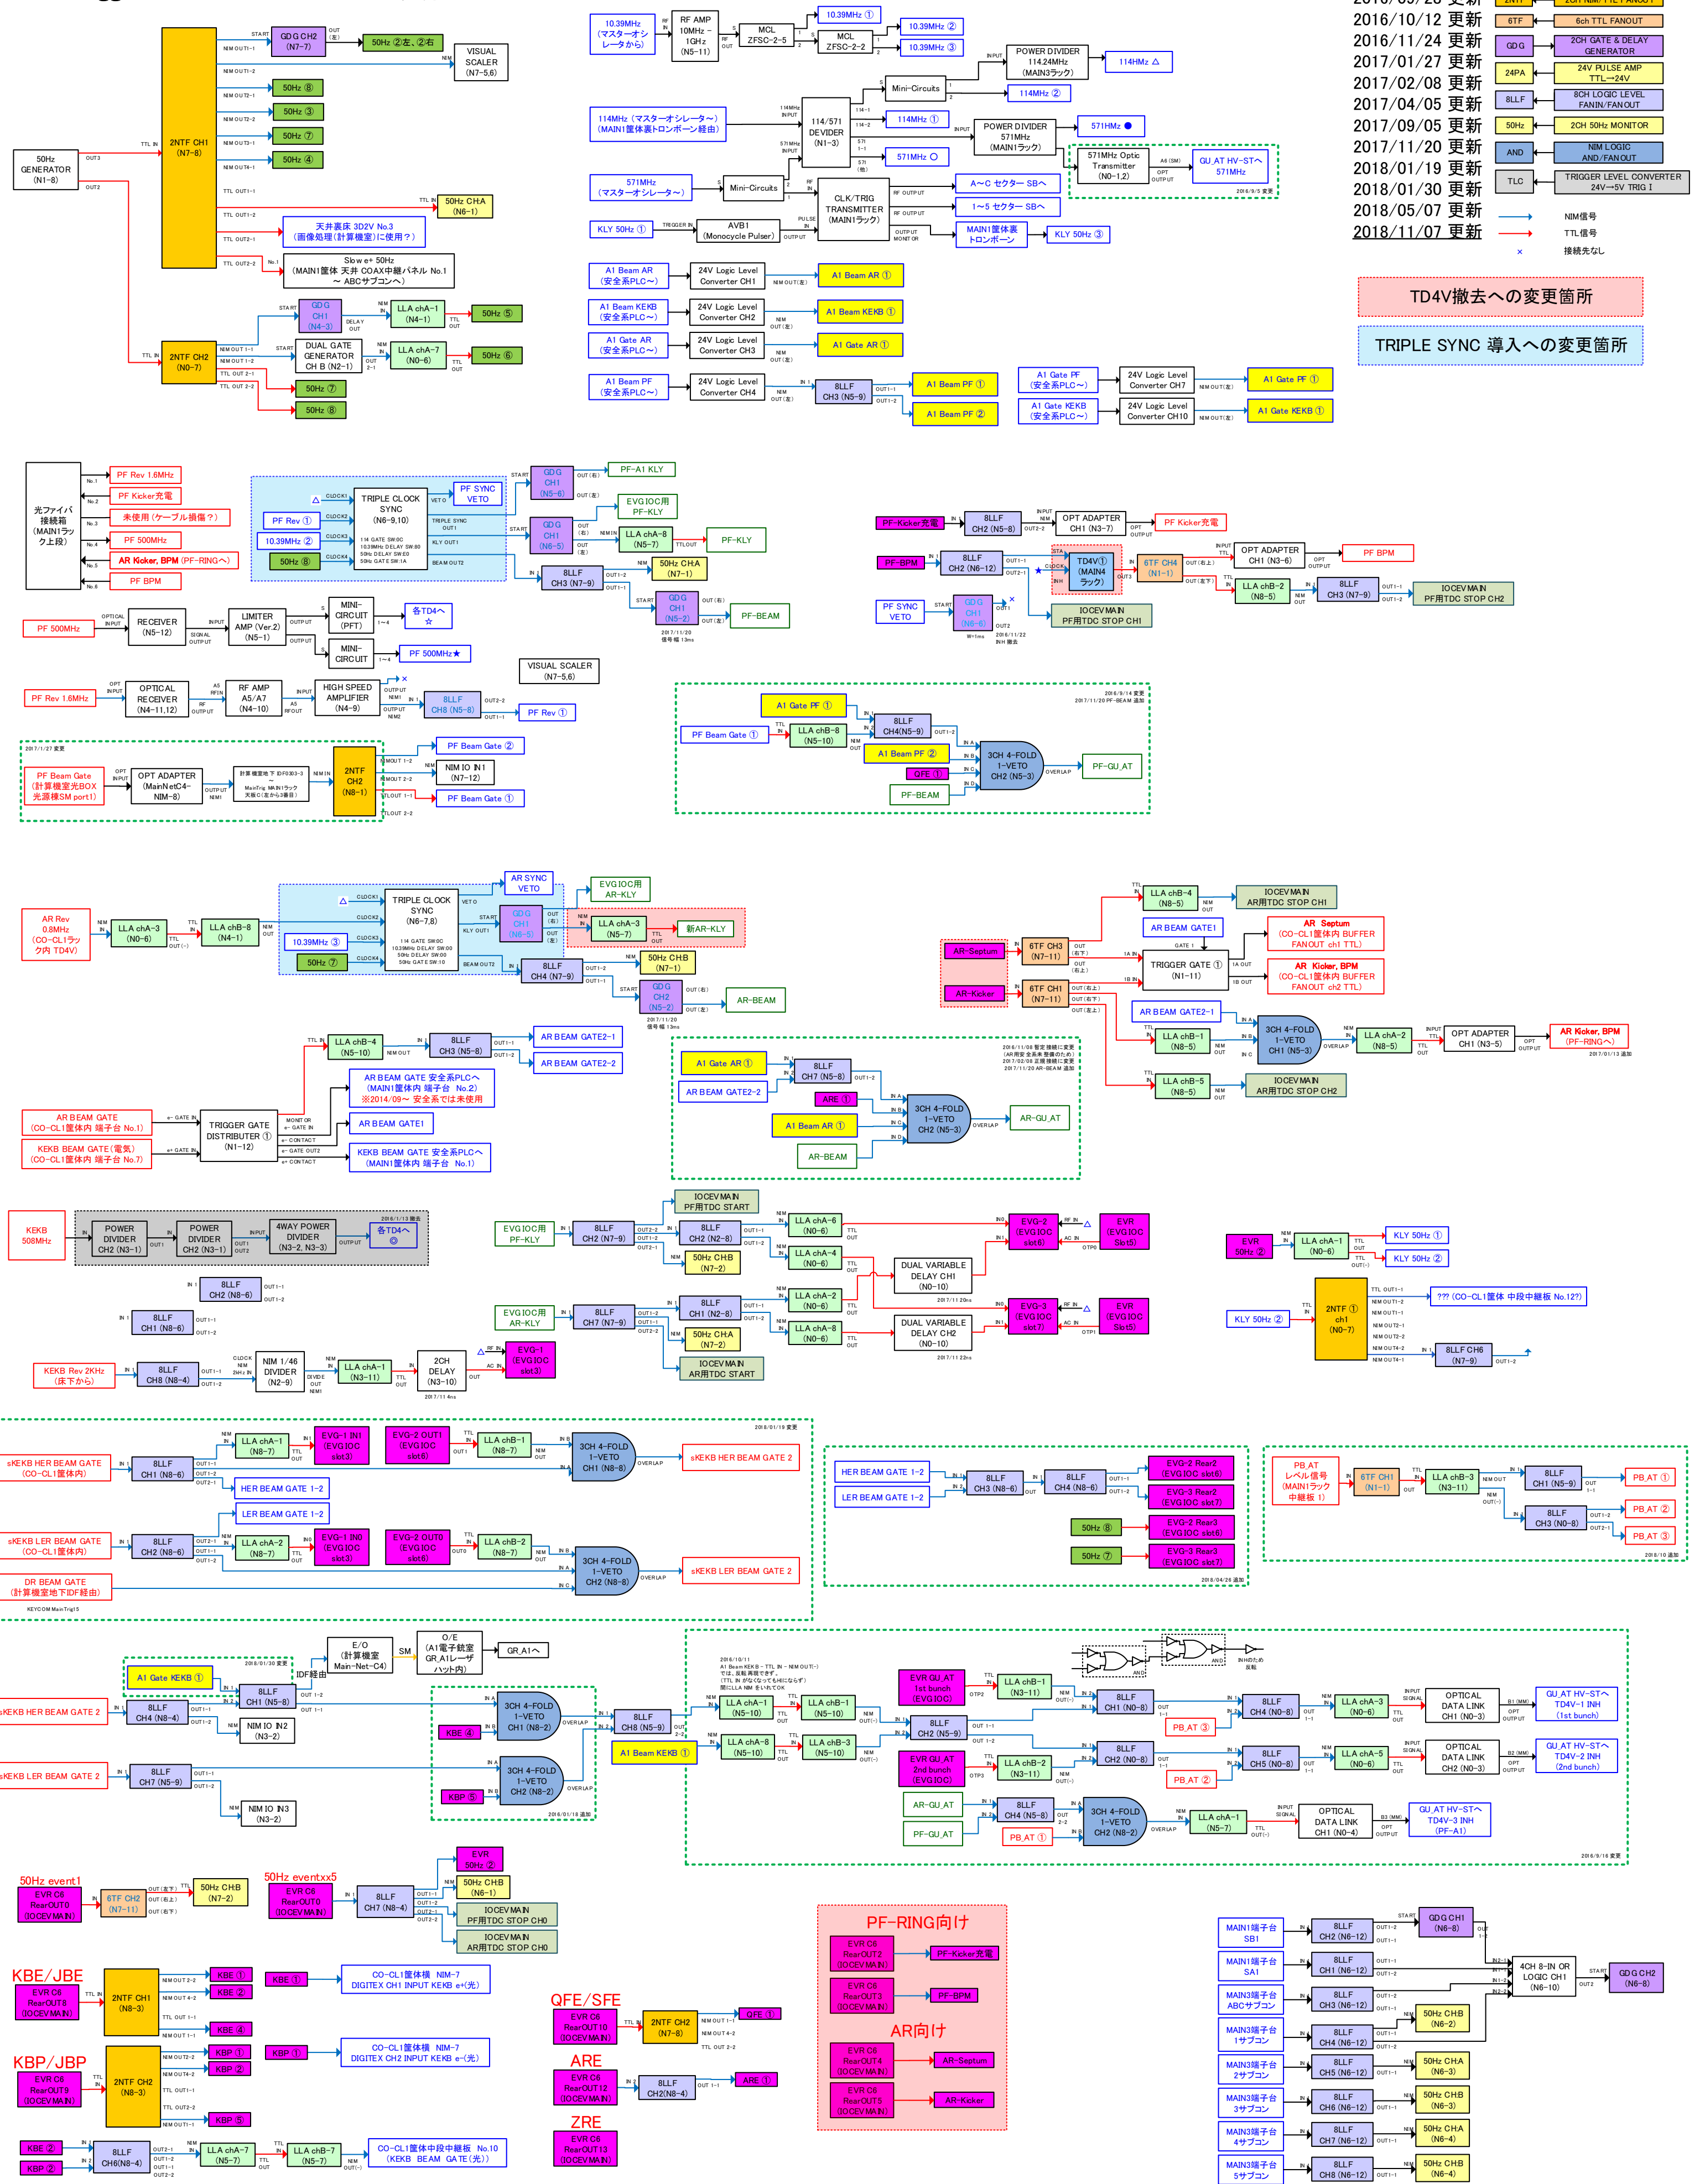

Main Trigger Station 2018/11/07 更新

- 2006/03/15 作成
- 2016/09/28 更新
- 2016/10/12 更新
- 2016/11/24 更新
- 2017/01/27 更新
- 2017/02/08 更新
- 2017/04/05 更新
- 2017/09/05 更新
- 2017/11/20 更新
- 2018/01/19 更新
- 2018/01/30 更新
- 2018/05/07 更新
- 2018/11/07 更新

TD4V撤去への変更箇所

TRIPLE SYNC 導入への変更箇所