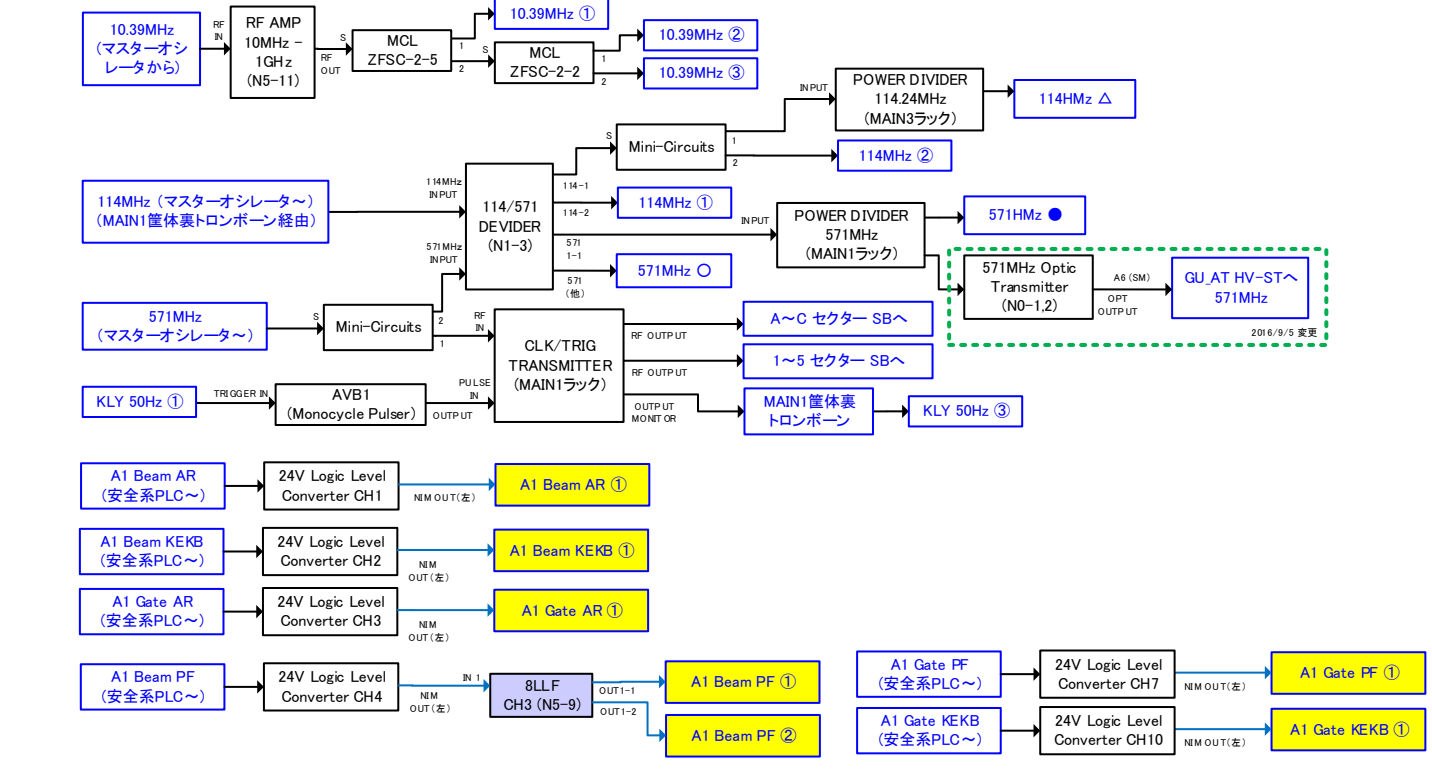

Main Trigger Station 2017/11/20 更新

2006/03/15 作成	LLA	LOGIC LEVEL ADAPTER
2015/05/25 更新	2NTF	2CH NIM/TTL FANOUT
2015/11/24 更新	6TF	6ch TTL FANOUT
2016/09/28 更新	GDG	2CH GATE & DELAY GENERATOR
2016/10/12 更新	24PA	24V PULSE AMP FANIN/FANOUT
2016/11/24 更新	8LLF	8CH LOGIC LEVEL FANIN/FANOUT
2017/01/27 更新	50Hz	2CH 50Hz MONITOR
2017/02/08 更新	AND	NIM LOGIC AND/FANOUT
2017/04/05 更新	TLC	TRIGGER LEVEL CONVERTER 24V→5V TRIG I
2017/09/05 更新		
2017/11/20 更新		

TD4V撤去への変更箇所

TRIPLE SYNC 導入への変更箇所