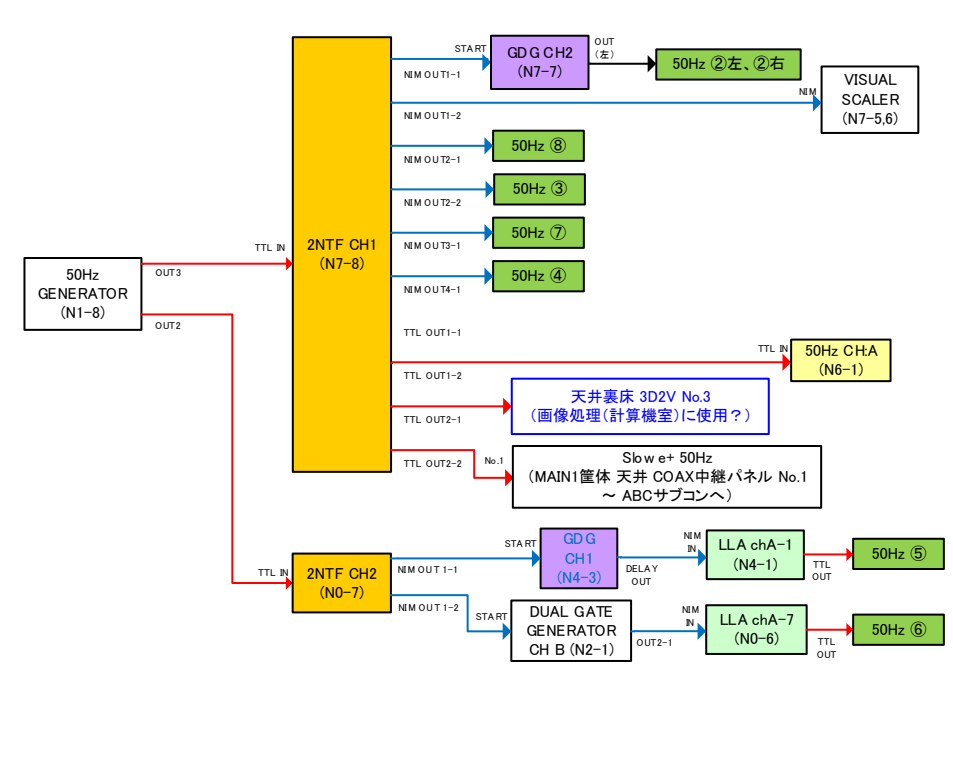

Main Trigger Station 2017/11/20 更新

2006/03/15 作成	LLA	LOGIC LEVEL ADAPTER
2015/05/25 更新	2NTF	2CH NIM/TTL FANOUT
2015/11/24 更新	6TF	6ch TTL FANOUT
2016/09/28 更新	GDG	2CH GATE & DELAY GENERATOR
2016/10/12 更新	24PA	24V PULSE AMP FANIN/FANOUT
2016/11/24 更新	8LLF	8CH LOGIC LEVEL FANIN/FANOUT
2017/01/27 更新	50Hz	2CH 50Hz MONITOR
2017/02/08 更新	AND	NIM LOGIC AND/FANOUT
2017/04/05 更新	TLC	TRIGGER LEVEL CONVERTER 24V→5V TRIG I
2017/09/05 更新		
2017/11/20 更新		

TD4V撤去への変更箇所

TRIPLE SYNC 導入への変更箇所