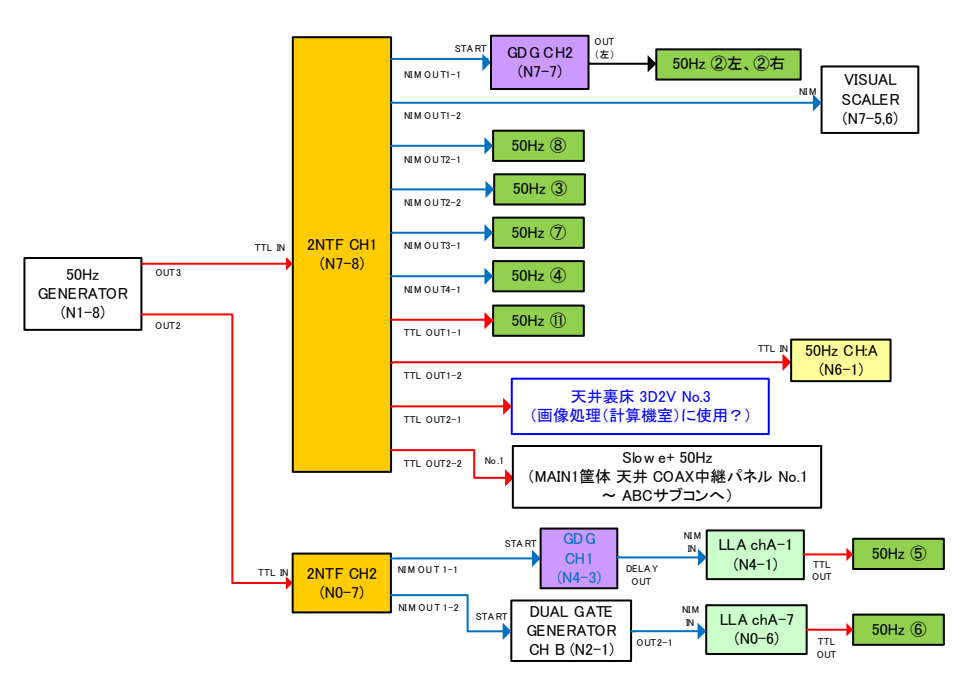

Main Trigger Station 2017/03/28 更新

LLA	LOGIC LEVEL ADAPTER
2NTF	2CH NIM/TTL FANOUT
6TF	6ch TTL FANOUT
GDG	2CH GATE & DELAY GENERATOR
24PA	24V PULSE AMP
8LLF	8CH LOGIC LEVEL FANIN/FANOUT
50Hz	2CH 50Hz MONITOR
AND	NIM LOGIC AND/FANOUT
TLC	TRIGGER LEVEL CONVERTER 24V→5V TRIG I

TD4V撤去への変更箇所
TRIPLE SYNC 導入への変更箇所