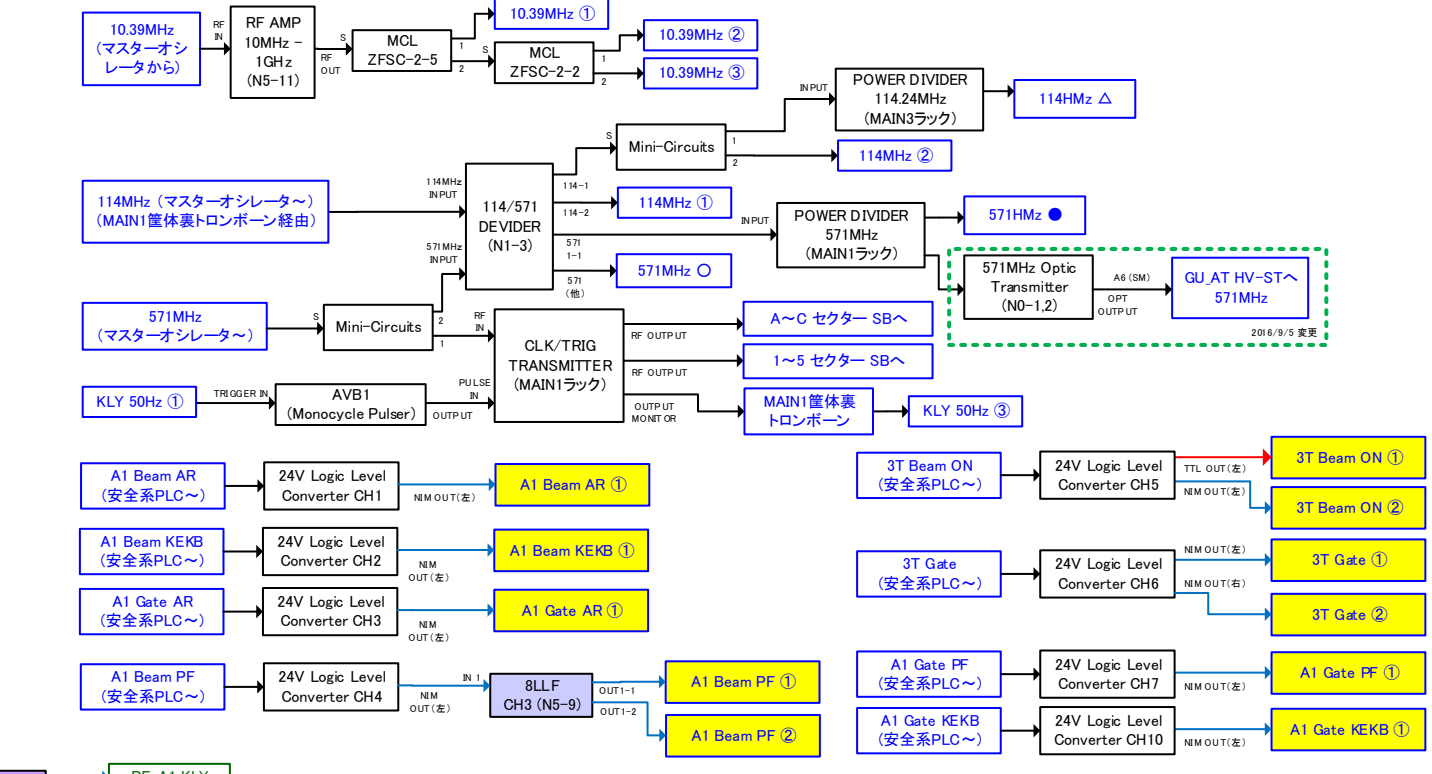

Main Trigger Station 2017/03/28 更新

LLA	LOGIC LEVEL ADAPTER
2NTF	2CH NIM/TTL FANOUT
6TF	6ch TTL FANOUT
GDG	2CH GATE & DELAY GENERATOR
24PA	24V PULSE AMP
8LLF	8CH LOGIC LEVEL FANIN/FANOUT
50Hz	2CH 50Hz MONITOR
AND	NIM LOGIC AND/FANOUT
TLC	TRIGGER LEVEL CONVERTER 24V→5V TRIG I

TD4V撤去への変更箇所
TRIPLE SYNC 導入への変更箇所