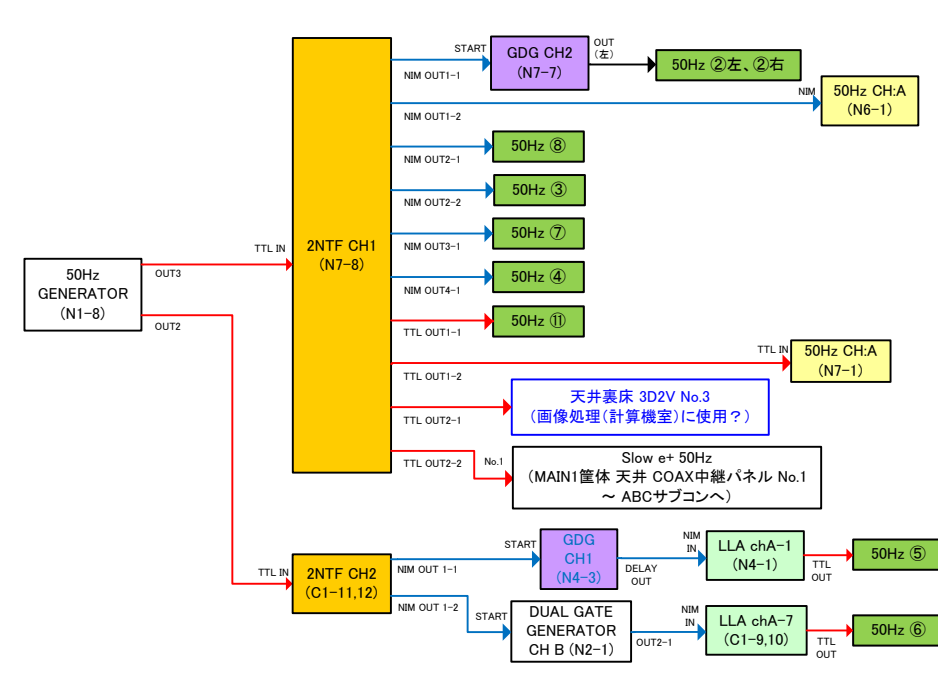

# Main Trigger Station 2015/11/11更新

2006/03/15 作成  
 2006/12/26 N5系 更新  
 2007/01/04 N6系 追加  
 2007/05/02 更新  
 2010/07/15 更新  
 2011/03/03 更新  
 2012/02/07 更新  
 2012/06/01 更新  
 2012/07/19 更新  
 2012/08/30 更新  
 2012/12/27 更新  
 2013/04/19 更新  
 2013/10/10 更新  
 2014/10/30 更新  
 2015/03/27 更新  
 2015/05/25 更新  
 2015/11/11 更新

TD4V撤去への変更箇所  
 TRIPLE SYNC 導入への変更箇所