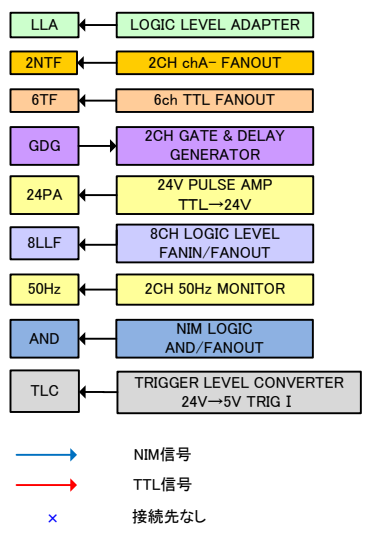

# Main Trigger Station 2015/11/11更新

2006/03/15 作成  
 2006/12/26 N5系 更新  
 2007/01/04 N6系 追加  
 2007/05/02 更新  
 2010/07/15 更新  
 2011/03/03 更新  
 2012/02/07 更新  
 2012/06/01 更新  
 2012/07/19 更新  
 2012/08/30 更新  
 2012/12/27 更新  
 2013/04/19 更新  
 2013/10/10 更新  
 2014/10/30 更新  
 2015/03/27 更新  
 2015/05/25 更新  
 2015/11/11 更新

TD4V撤去への変更箇所  
 TRIPLE SYNC 導入への変更箇所