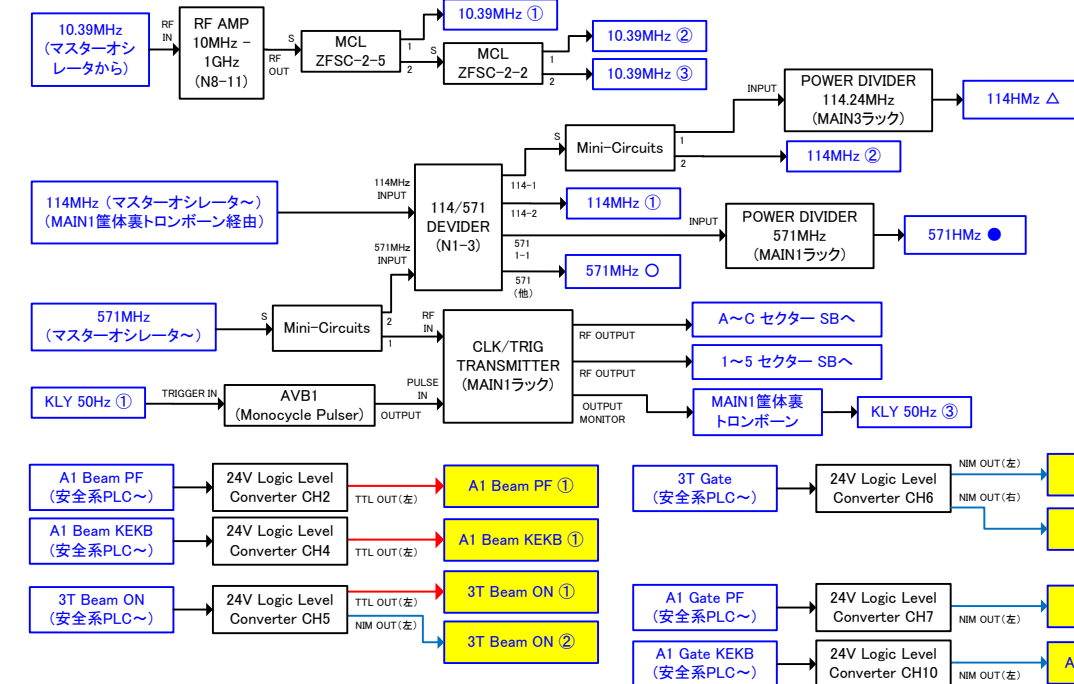

# Main Trigger Station 2015/11/11更新

2006/03/15 作成  
 2006/12/26 N5系 更新  
 2007/01/04 N6系 追加  
 2007/05/02 更新  
 2010/07/15 更新  
 2011/03/03 更新  
 2012/02/07 更新  
 2012/06/01 更新  
 2012/07/19 更新  
 2012/08/30 更新  
 2012/12/27 更新  
 2013/04/19 更新  
 2013/10/10 更新  
 2014/10/30 更新  
 2015/03/27 更新  
 2015/05/25 更新  
 2015/11/11 更新

TD4V撤去への変更箇所  
 TRIPLE SYNC 導入への変更箇所