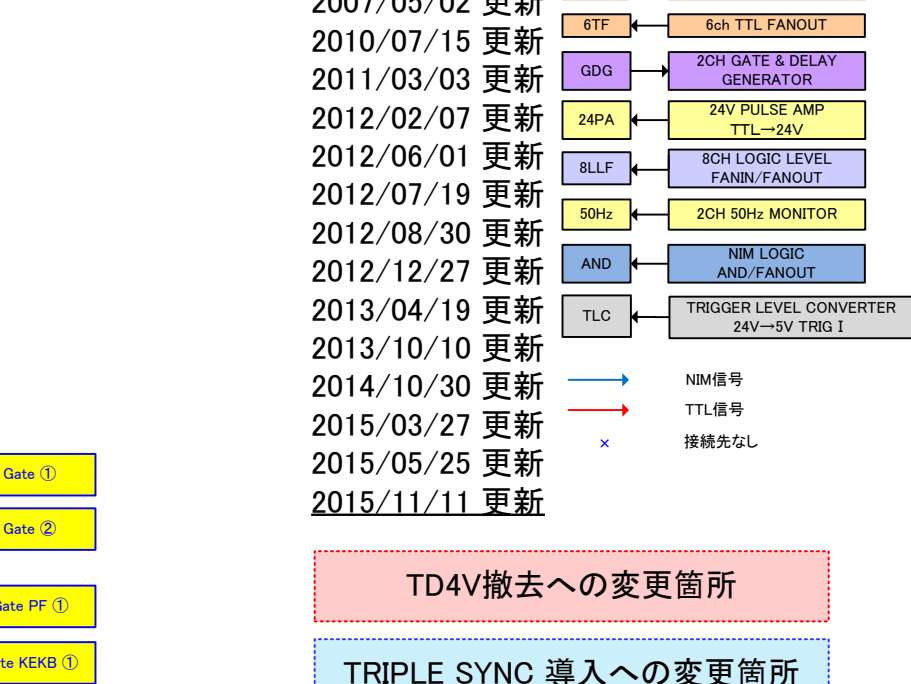

# Main Trigger Station 2015/11/11更新

2006/03/15 作成  
 2006/12/26 N5系 更新  
 2007/01/04 N6系 追加  
 2007/05/02 更新  
 2010/07/15 更新  
 2011/03/03 更新  
 2012/02/07 更新  
 2012/06/01 更新  
 2012/07/19 更新  
 2012/08/30 更新  
 2012/12/27 更新  
 2013/04/19 更新  
 2013/10/10 更新  
 2014/10/30 更新  
 2015/03/27 更新  
 2015/05/25 更新  
 2015/11/11 更新

TD4V撤去への変更箇所  
 TRIPLE SYNC 導入への変更箇所