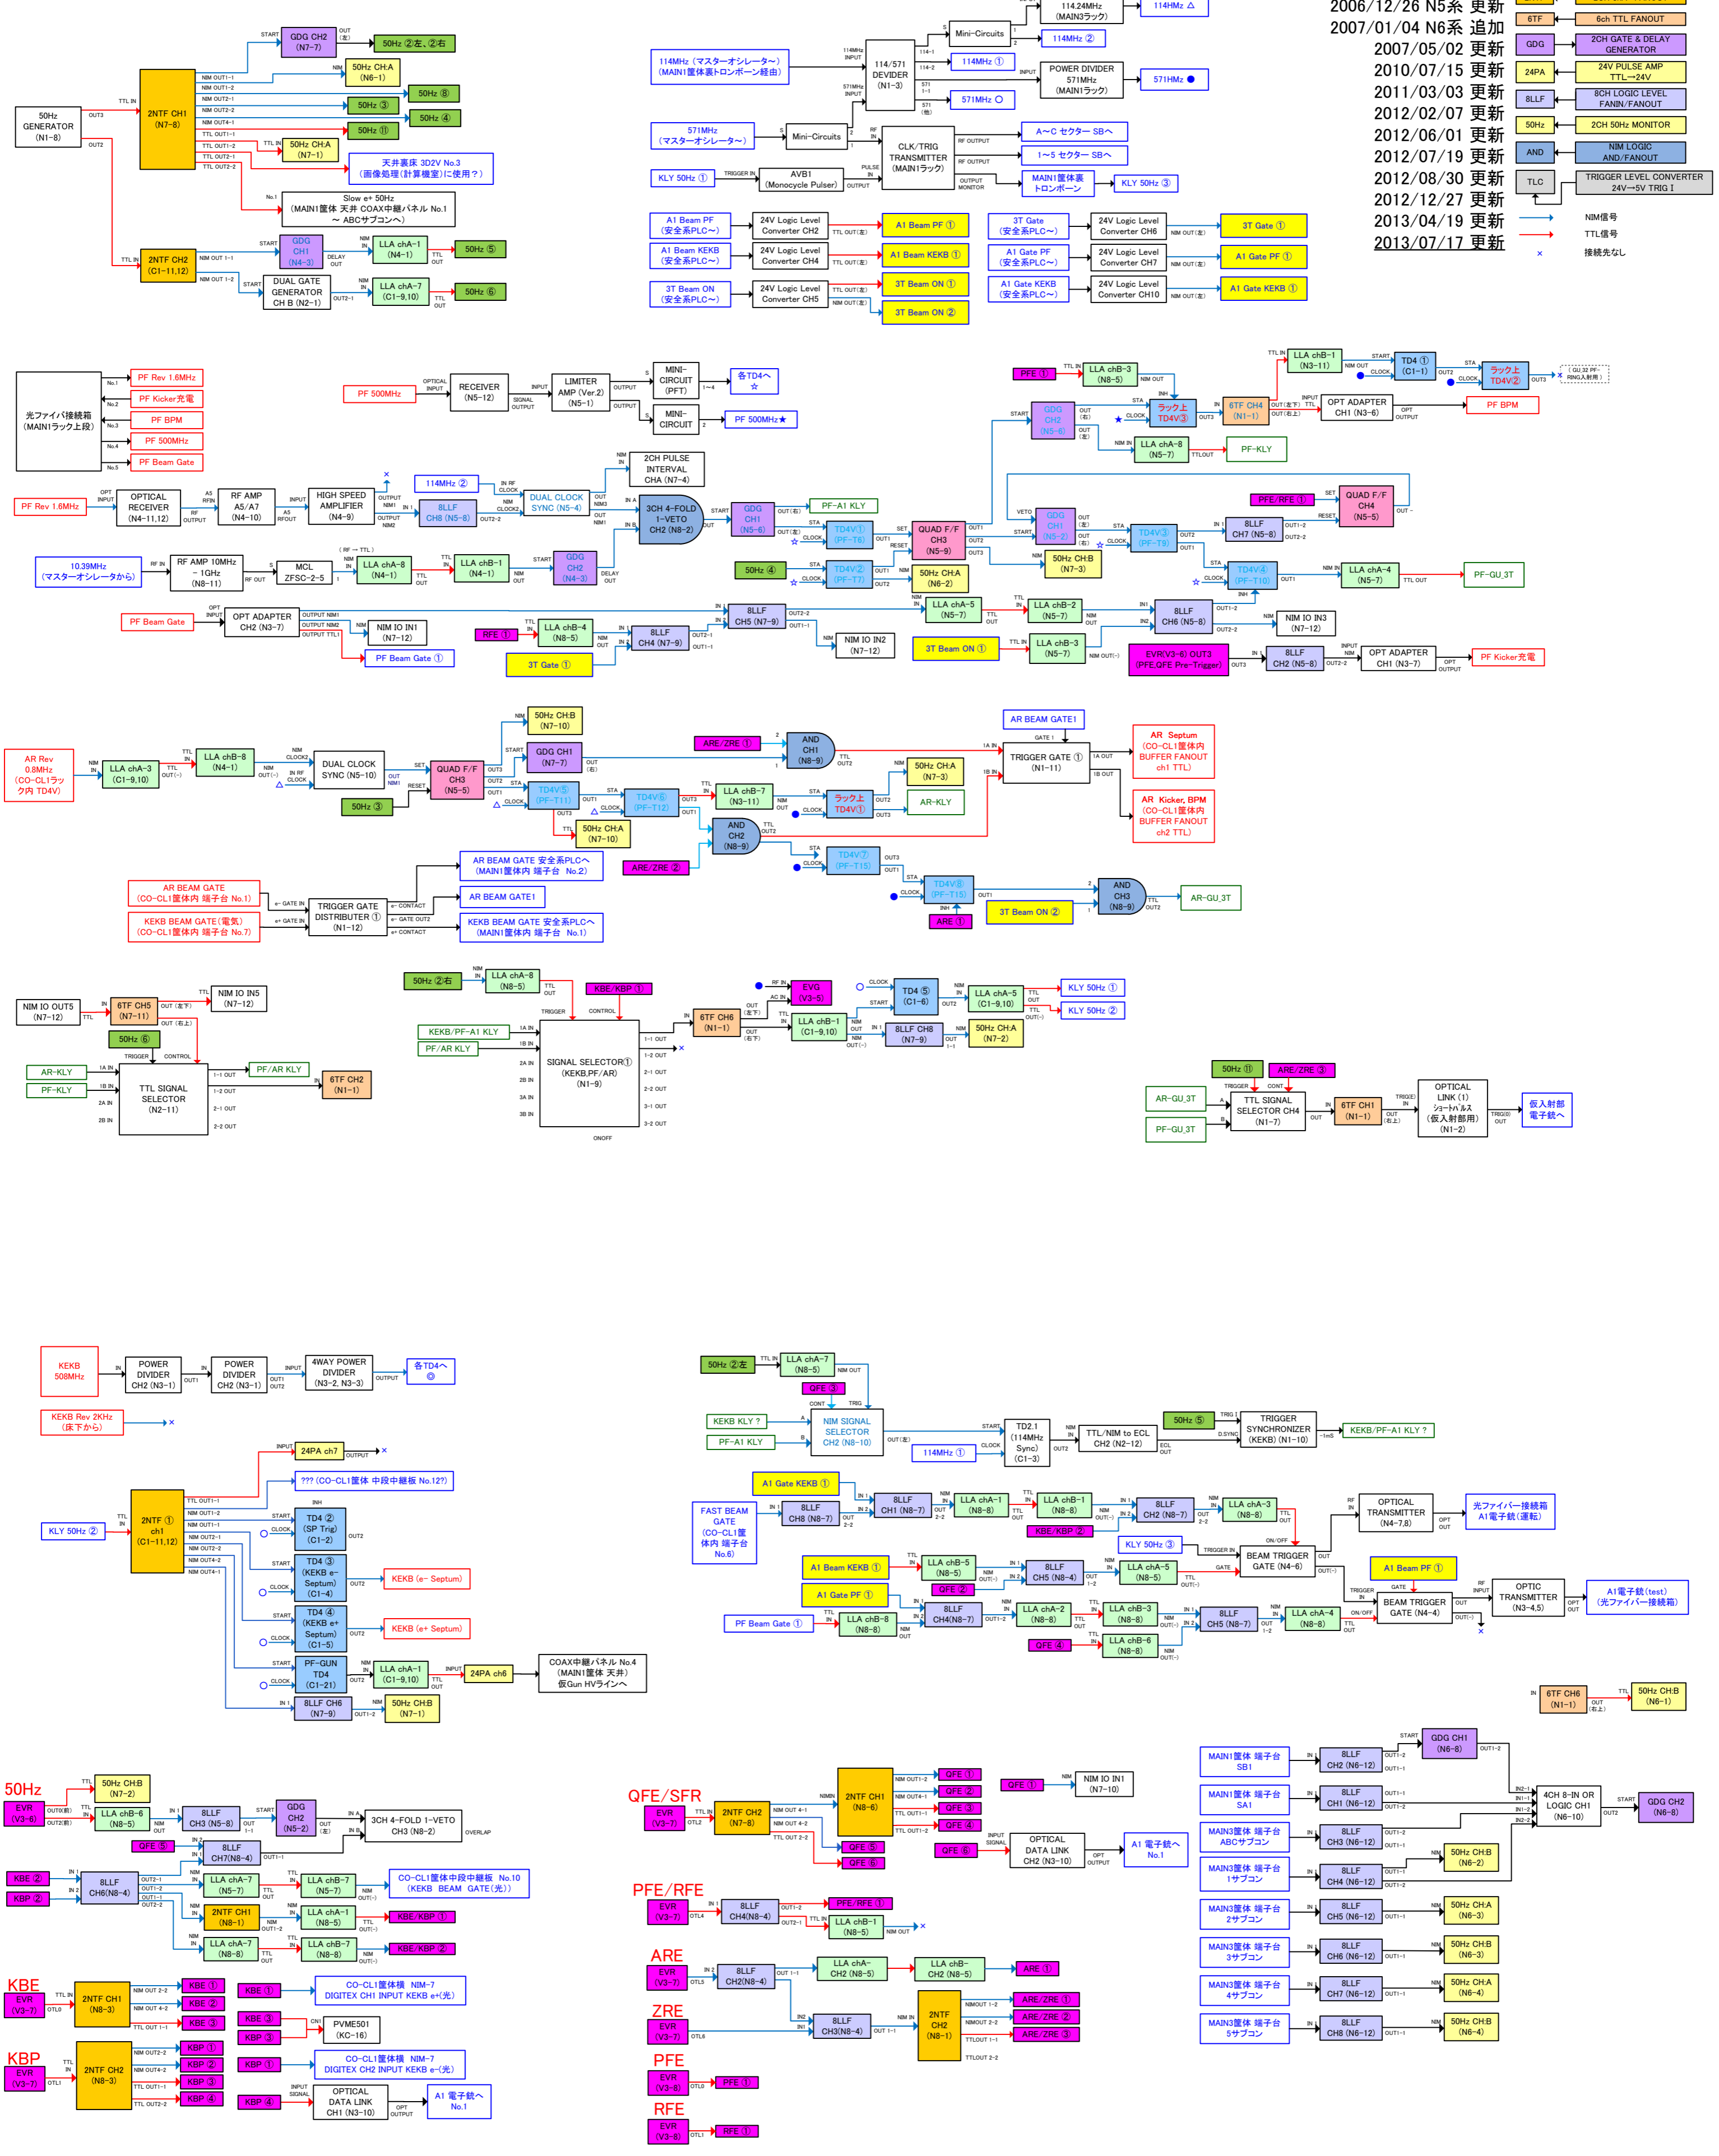

Main Trigger Station 2013/07/17更新

- 2006/03/15 作成
- 2006/12/26 N5系 更新
- 2007/01/04 N6系 追加
- 2007/05/02 更新
- 2010/07/15 更新
- 2011/03/03 更新
- 2012/02/07 更新
- 2012/06/01 更新
- 2012/07/19 更新
- 2012/08/30 更新
- 2012/12/27 更新
- 2013/04/19 更新
- 2013/07/17 更新

LLA	LOGIC LEVEL ADAPTER
2NTF	2CH chA- FANOUT
6TF	6ch TTL FANOUT
GDG	2CH GATE & DELAY GENERATOR
24PA	24V PULSE AMP TTL→24V
8LLF	8CH LOGIC LEVEL FANIN/FANOUT
50Hz	2CH 50Hz MONITOR
AND	NIM LOGIC AND/FANOUT
TLC	TRIGGER LEVEL CONVERTER 24V→5V TRIG. I

→ NIM信号
→ TTL信号
x 接続先なし